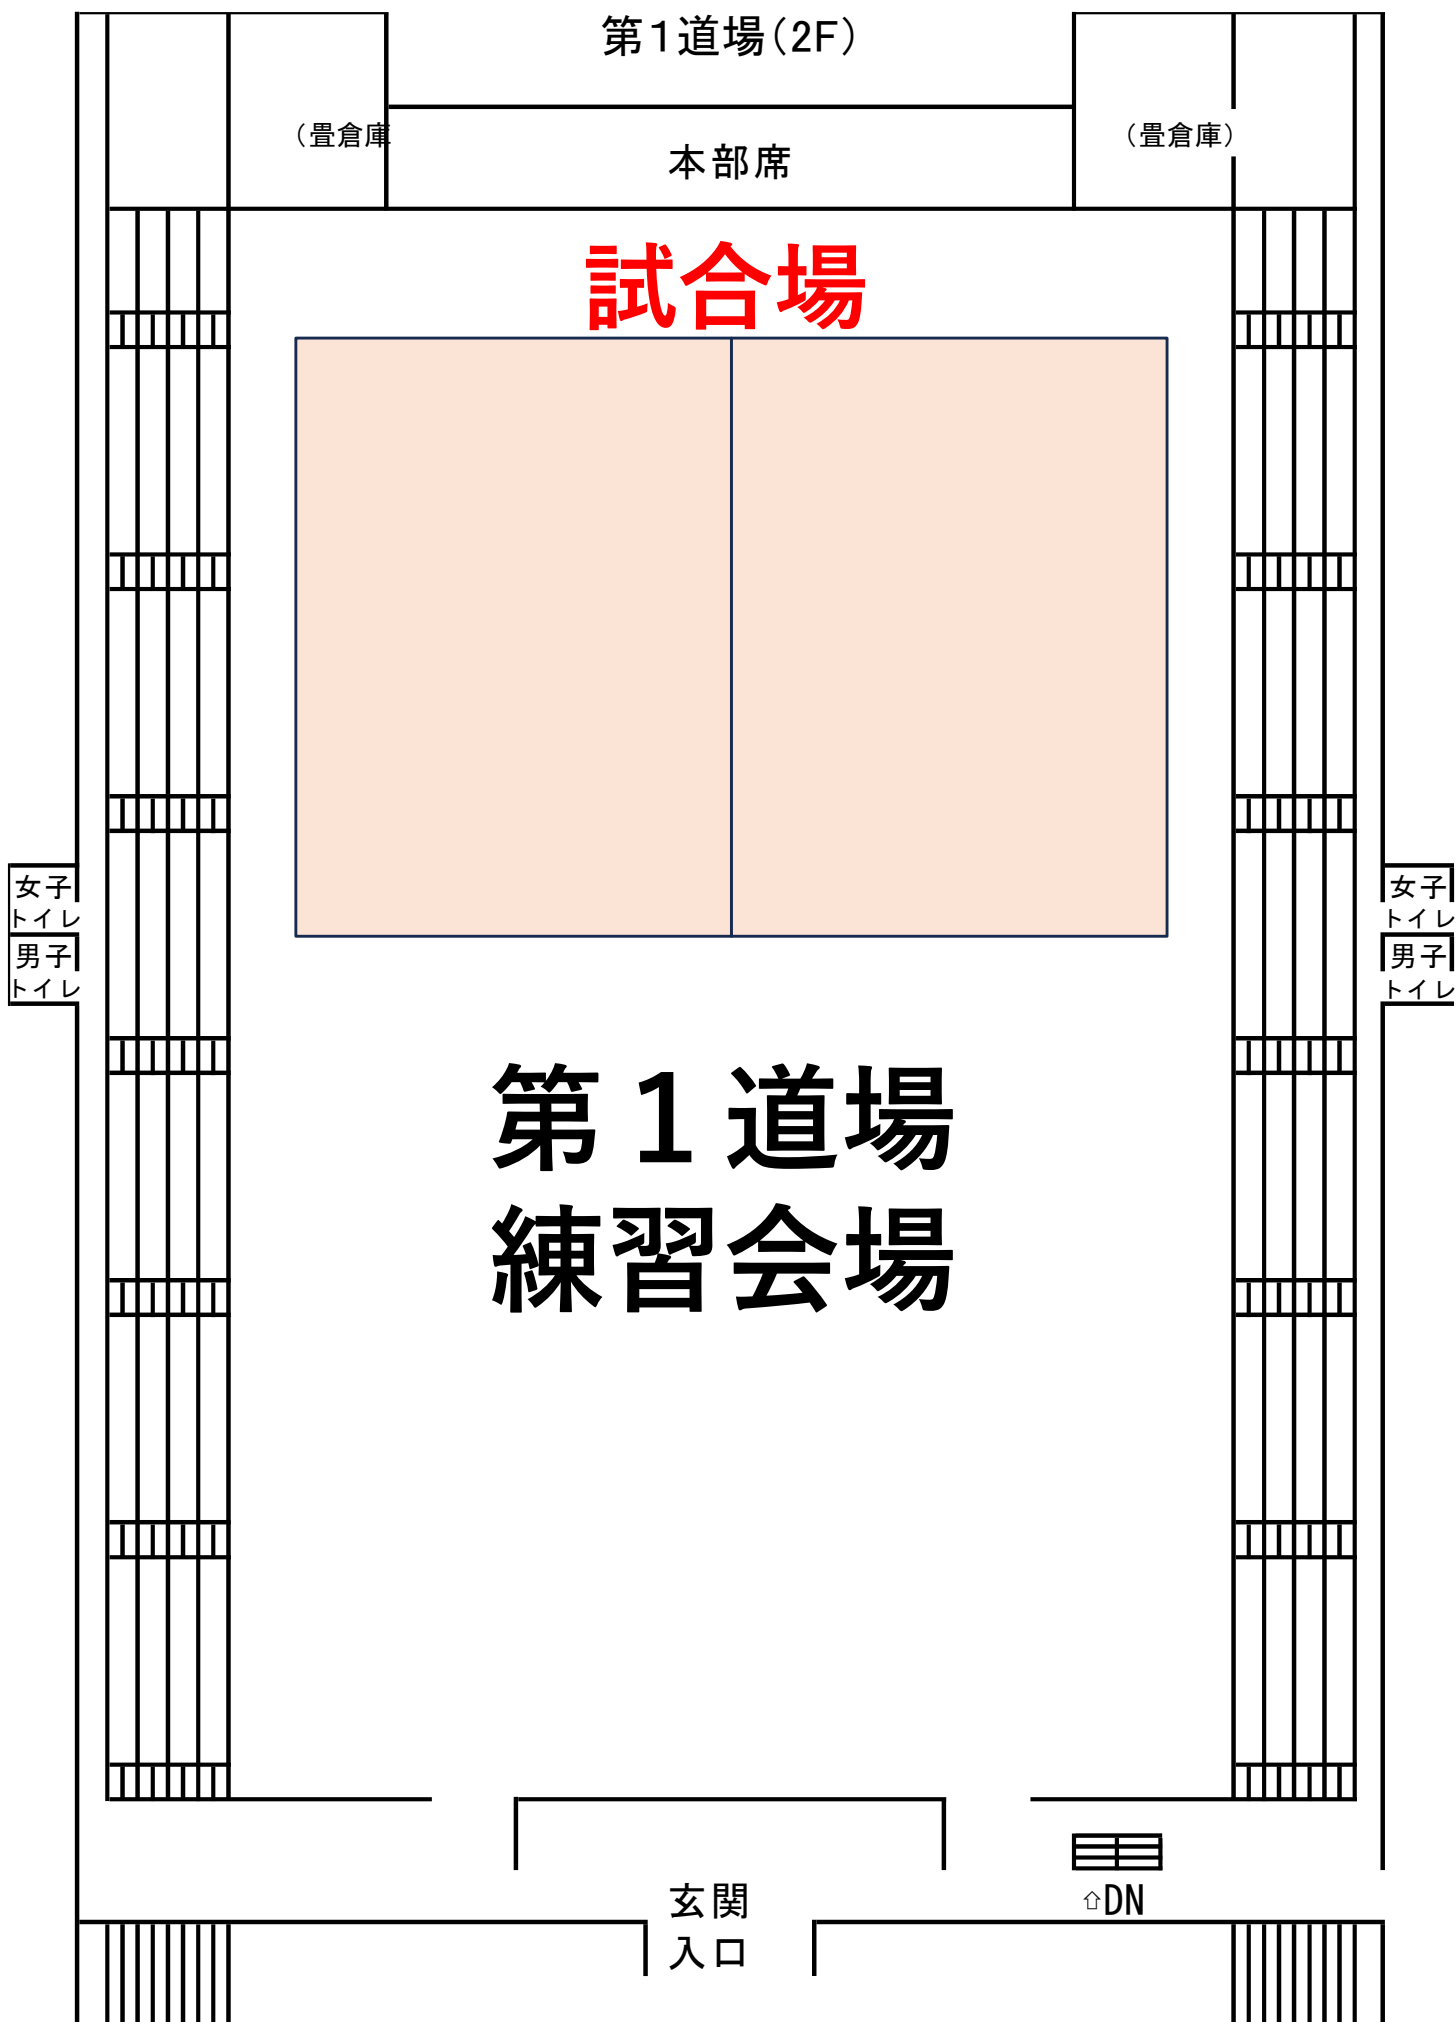

千葉県総合スポーツセンター武道館への交通アクセス

【千葉県総合スポーツセンターHP】

<https://www.cue-net.or.jp/kouen/sportscenter/index.html>

○電車でお越しの方

千葉都市モノレール スポーツセンター駅下車 → 会場まで徒歩5分程度

○バスでお越しの方

JR 稲毛駅東口 京成バス「草野車庫,こてはし団地 行」スポーツセンター下車

*詳細は京成バスのサイトをご覧ください。

<https://transfer.navitime.biz/keiseibus/pc/diagram/BusDiagram?orvCode=00181196&course=0003900760&stopNo=8>

【会場案内図】

第2道場 (1F)

第2道場 練習会場